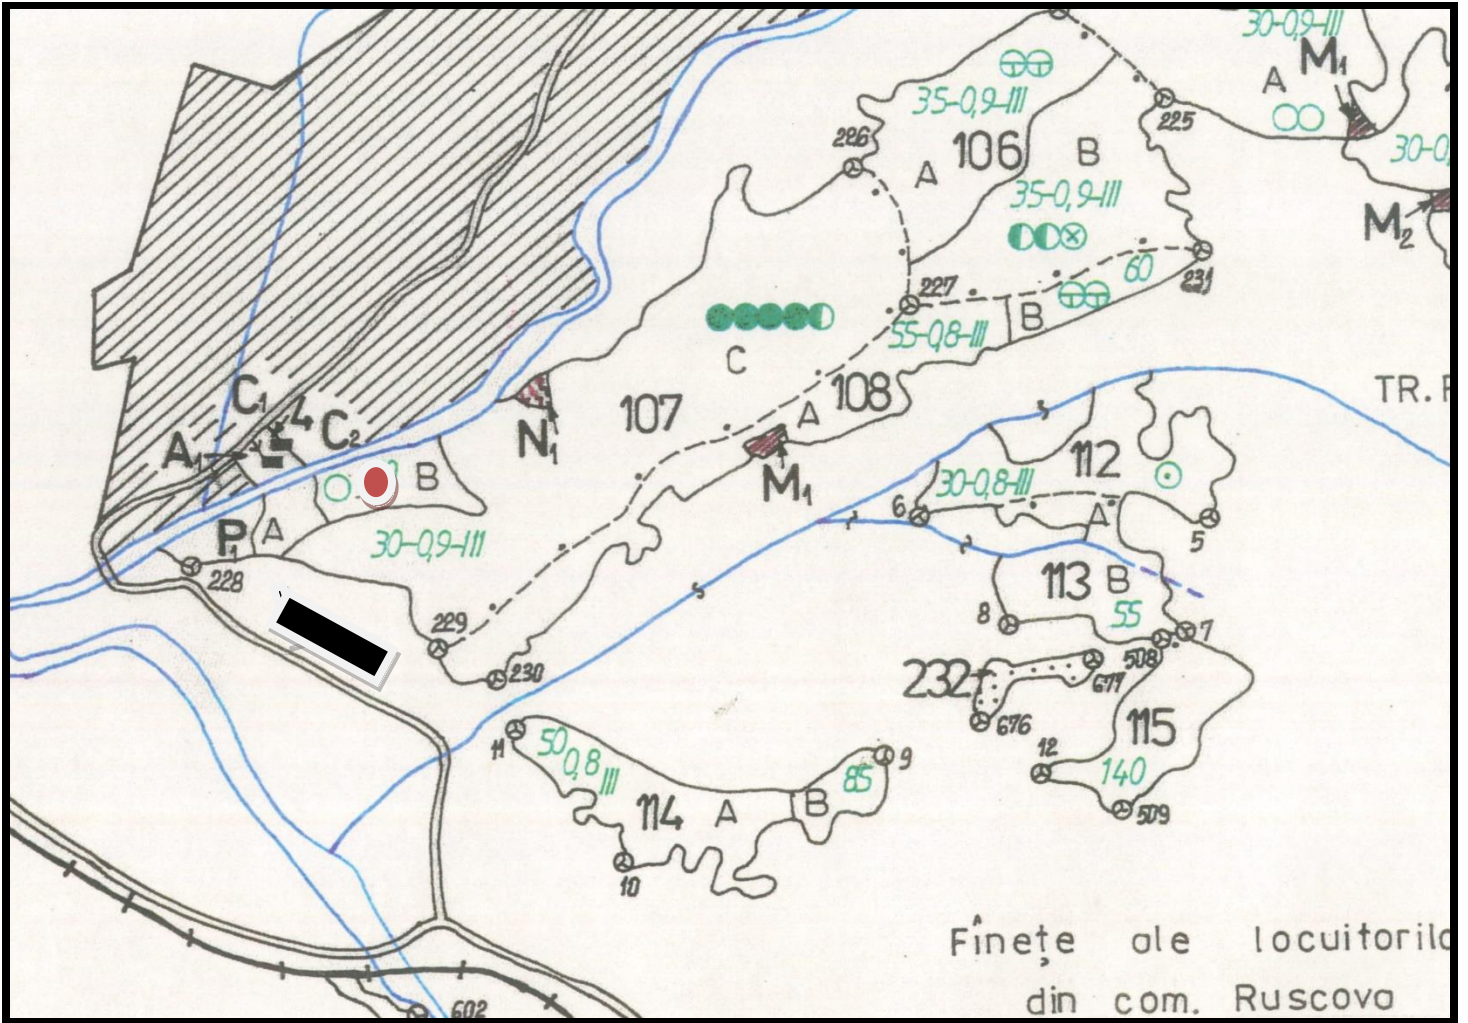

Sef Ocol

Resp FFP

ACT DE PUNERE IN VALOARE NR. 1291547 - MM - 13787801

Unitate de Productie : VII - RUSCOVA
Denumire A.P.V. : PART.1209 DO I BISERICA ORT.UCR.RUSCOVA

Suprafata totala act - (ha) : 0,50		Tratament : ACCIDENTALE I		Natura produsului : DOBORATURI I		Tehnologia de exploatare : TRUNCHIURI SI CATARGE		Data inventarierii : 28.11.2017		Anul exploatarii : 2017		Procedeeul de inventariere : FIR CU FIR		Ciocan rotund nr. : PS-328/4		Ciocan patrat nr. :		Informatii privind N.T.S.M.		Grupa de specii		Nr. de arbori		Vol. arbore			
																		Stancarii pe - (ha) :		Rasinoase FAG		38		23			
																		Arbori putregaiosi - (buc) :		Quercinee							
																		Iescarii -(buc) :		Diverse tari							
																		cu un volum de - (mc) :		Diverse moi							
																		cu un volum de - (mc) :		Total :		38		23			
Specia		SORTARE DIMENSIONALA								Lemn lucru		Coaja		Lemn de foc		Volum brut											
		G1		G2		G3		M1		M2		M3		LS													
MOLID		3		8		4		3		1						19		2		2		1		23			
TOTAL		3		8		4		3		1						19		2		2		1		23			
U.A.		Suprafata ha		Varsta ani		Panta G		Semintis utilizabil								Total volum brut											
								%		S. tot		Compozitie						H.									
107B		0,50		100,0		30,00														23							
Total		0,50																		23							
U.A.		MO		Volum																							
107B		23		23																							
Total		23		23																							
U.A.		Specia		Diametre dt deg		Inaltime ht hc		Vars ta		Vol. arb		Nr. arb		Cres tere		Sortare dimensionala						Coaja		Lemn foc		Volum brut	
107B		MO		30,00 31,00		18,00 18,20		100		0,61		38														23	
Total U.A. : 107B												38														23	
Total General U.A. :												38														23	

LEGENDA

Apv 1209 DO I/ SUMAL

Suprafata parchetului

Rampa

BISERICA RUSCOVA UP VII RUSCOVA ua 107B Supr.0.50 Ha

UP VII RUSCOVA UA 107B